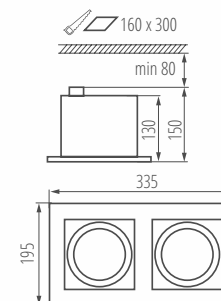

Kanlux MATEO ES

- MATEO ES DLP-250-B **32932**
- MATEO ES DLP-250-W **32933**

rated voltage: **220-240 V**
power: **2 x max. 25W**
light source: **ES-111**
cap: **GU10**
angle adjustment: **65°/ 35°**
material: **aluminum alloy**
protection class: **II**
Rate: **IP 20**