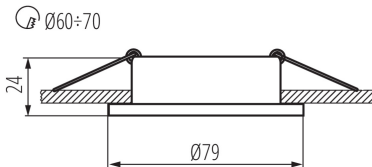

Стельовий точковий світильник

5905339073624

ЗАГАЛЬНІ ДАНІ:

Колір: Алюміній

Необхідність використання самозахисних ламп: так

Місце монтажу: для вбудовування в стелю

Місце використання: всередині

Мінімальна відстань від освітленого об'єкта: 0,5m

Продукт непридатний для монтажу на легкозаймистих поверхнях: >35W

Продукт не пристосований для накривання термоізоляційним матеріалом: так

Висота (мм): 24

Діаметр (мм): 79

Монтажний отвір (мм): Ø60-70

ТЕХНІЧНІ ХАРАКТЕРИСТИКИ:

Матеріал корпусу: сплав алюмінію

Тип з'єднання: Вільні кінці проводів

Довжина проводу (м): 0.12

Перетин кабелю [мм²]: 0.75

Налаштування кута освітлення світильника: відсутнє

Ступінь IP: 20

ДАНІ ЛОГІСТИКИ:

Одиниця виміру: штука

Вага коробки [кг]: 4.15

Ширина коробки [см]: 22.5

Висота коробки [см]: 20

Довжина коробки [см]: 45.5

Стельовий точковий світильник

Обсяг коробки [м³]: 0.020475