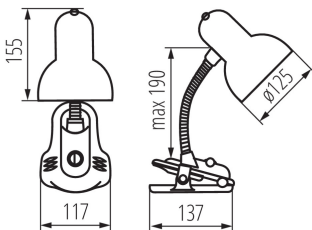

Лампа настільна

5905339071521

Kanlux SUZI - це проста настільна лампа. Вона доступна в декількох кольорах. Kanlux SUZI оснащена регульованим кронштейном і затискачами, завдяки яким можна закріпити її на краю столу або на полиці.

ЗАГАЛЬНІ ДАНІ:

Колір: блакитний

Місце монтажу: На основі

Місце використання: всередині

Мінімальна відстань від освітленого об'єкта: 0,2m

Вмикач: так

Довжина (мм): 117

Ширина (мм): 137

Висота MAX (мм): 190

Довжина кабелю (м): 1.5

ТЕХНІЧНІ ХАРАКТЕРИСТИКИ:

Номинальна напруга (В): 220-240 AC

Номинальна частота (Гц): 50

Потужність максимальна (Вт): max 40

Клас захисту від ураження електричним струмом: II

Матеріал плафону: сталь

в комплекті джерело світла: ні

Цоколь: E27

Матеріал корпусу: пластмаса

Тип з'єднання: Кабель зі штекером

Трекові світильники з горизонтальним діапазоном (°):
360

Трекові світильники з вертикальним діапазоном (°):
360

Ступінь IP: 20

ДАНІ ЛОГІСТИКИ:

Як упаковано: 20

Кількість штук в проміжній упаковці: 1

Кількість штук у груповій упаковці: 20

Вага нетто одиниці [г]: 520

Граматура [г]: 710

Довжина споживчої упаковки [см]: 18

Ширина споживчої упаковки [см]: 13

Висота споживчої упаковки [см]: 24

Вага коробки [кг]: 14.2

Ширина коробки [см]: 39

Висота коробки [см]: 42

Довжина коробки [см]: 67