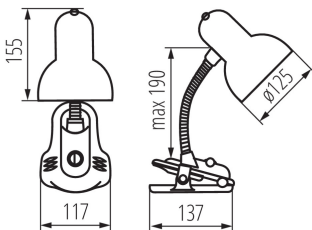

Лампа настільна

5905339071514

Kanlux SUZI - це проста настільна лампа. Вона доступна в декількох кольорах. Kanlux SUZI оснащена регульованим кронштейном і затискачами, завдяки яким можна закріпити її на краю столу або на полиці.

ЗАГАЛЬНІ ДАНІ:

Колір: чорний

Місце монтажу: На основі

Місце використання: всередині

Мінімальна відстань від освітленого об'єкта: 0,2m

Вмикач: так

Довжина (мм): 117

Ширина (мм): 137

Висота MAX (мм): 190

Довжина кабелю (м): 1.5

ТЕХНІЧНІ ХАРАКТЕРИСТИКИ:

Номинальна напруга (В): 220-240 AC

Номинальна частота (Гц): 50

Потужність максимальна (Вт): max 40

Клас захисту від ураження електричним струмом: II

Матеріал плафону: сталь

в комплекті джерело світла: ні

Цоколь: E27

Матеріал корпусу: пластмаса

Тип з'єднання: Кабель зі штекером

Трекові світильники з горизонтальним діапазоном (°):
360

Трекові світильники з вертикальним діапазоном (°):
360

Ступінь IP: 20

ДАНІ ЛОГІСТИКИ:

Як упаковано: 20

Кількість штук в проміжній упаковці: 1

Кількість штук у груповій упаковці: 20

Вага нетто одиниці [г]: 520

Граматура [г]: 710

Довжина споживчої упаковки [см]: 18

Ширина споживчої упаковки [см]: 13

Висота споживчої упаковки [см]: 24

Вага коробки [кг]: 14.2

Ширина коробки [см]: 39

Висота коробки [см]: 42

Довжина коробки [см]: 67