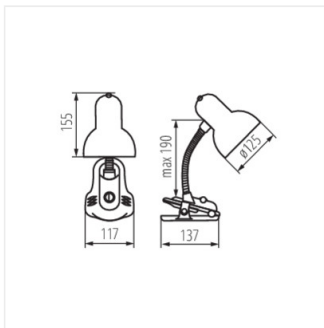

SUZI

Лампа настільна

SUZI HR-60