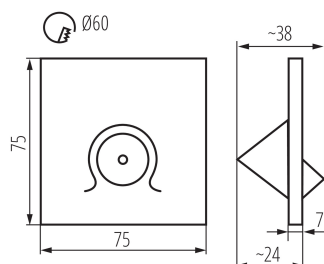

32497 MEFIS LED B-NW

Світлодіодний сходовий світильник

5905339324979

Kanlux MEFIS LED — це серія підсвіток для сходів із направленим світлом. Лінійка дозволяє підібрати потрібний колір світильників, що пасують до інтер'єру, оскільки в асортименті доступні білий, чорний та сірий кольори. Настінний світлодіодний світильник MEFIS має незвичну форму та направлений світловий промінь, який буде не лише приємним світловим акцентом, але і послужить безпечному нічному переміщенню неосвітленими сходами та довгими парадними.

ЗАГАЛЬНІ ДАНІ:

Для настінного монтажу: так

Колір: чорний

Місце монтажу: для вбудовування в стіні

Місце використання: всередині

Мінімальна відстань від освітленого об'єкта: 0,1m

Довжина (мм): 75

Ширина (мм): 38

Висота (мм): 75

Необхідний діаметр монтажної коробки (Øмм): 60

Розміри монтажного отвору (мм): 60

Зінтегроване люмінесцентне джерело світла: так

ТЕХНІЧНІ ХАРАКТЕРИСТИКИ:

Номинальна напруга (В): 12 DC

Потужність максимальна (Вт): 0,7

Клас захисту від ураження електричним струмом: III

Тип діода: LED SMD

Світловий потік (лм): 35

Колір лампи: біла

Корельована колірна температура [K]: 4000

Послідовність кольору в еліпсах МакАдама: ≤6

Індекс кольоропередачі: 80

Тривалість роботи (год): 50000

Кількість циклів ввімкнуті/вимкнуті: ≥20000

Світлова ефективність лампи (лм/Вт): 50

Діапазон температури оточення, впливу якої може піддаватися продукт (°C): 5÷25

Матеріал корпусу: пластмаса

Тип з'єднання: Вільні кінці проводів

Довжина проводу (м): 0.18

Тривалість нагріву лампи (с): ≤1

Тривалість запалювання лампи (с): ≤0,5

Ступінь IP: 20