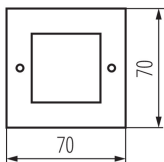

Вбудований світильник

5905339264619

65 x 65

Kanlux TAXI SMD — це світлодіодний акцентний світильник. Може встановлюватися як всередині будівель, так і зовні (IP54). Це ідеальне рішення для додаткового декоративного освітлення сходів або сходових майданчиків.

ЗАГАЛЬНІ ДАНІ:

Колір: хром матовий

Місце монтажу: для вбудовування в стіні

Місце використання: всередині і зовні

Мінімальна відстань від освітленого об'єкта: 0,1m

Можливість співпраці з притемнювачем: ні

Замінні джерела світла: ні

Довжина (мм): 70

Ширина (мм): 50

Висота (мм): 70

Довжина проводу (м): 0.22

Зінтегроване люмінесцентне джерело світла: так

ТЕХНІЧНІ ХАРАКТЕРИСТИКИ:

Номинальна напруга (В): 220-240 AC

Номинальна частота (Гц): 50/60

Потужність максимальна (Вт): 0.6

Клас захисту від ураження електричним струмом: I

Тип діода: LED SMD

Світловий потік (лм): 10

Колір лампи: біла

Колірна температура (К): 4000

Рівномірність кольорів (SDCM): ≤ 6

Коефіцієнт передачі кольорів Ra: ≥ 80

Тривалість роботи (год): 20000

Кількість циклів ввімкнуті/вимкнуті: ≥ 10000

Світлова ефективність лампи (лм/Вт): 17

Діапазон температури оточення, впливу якої може піддаватися продукт (°C): -20÷35

Матеріал корпусу: метал

Матеріал панелі / каркасу: нержавіюча сталь

Матеріал захисного скла: скло

Тип з'єднання: вільні кінці проводів

Перетин кабелю [мм²]: 0.75

Світильник включає вбудовані світлодіодні лампи з енергетичними класами: A++,A+,A

Тривалість нагріву лампи (с): ≤ 1

Тривалість запалювання лампи (с): $\leq 0,5$

Ступінь IP: 54