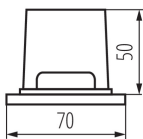

Вбудований світильник

5905339264619

65 x 65

Kanlux TAXI SMD — це світлодіодний акцентний світильник. Може встановлюватися як всередині будівель, так і зовні (IP54). Це ідеальне рішення для додаткового декоративного освітлення сходів або сходових майданчиків.

ЗАГАЛЬНІ ДАНІ:

Колір: хром матовий

Місце монтажу: для вбудовування в стіні

Місце використання: всередині і зовні

Мінімальна відстань від освітленого об'єкта: 0,1m

Можливість співпраці з притемнювачем: ні

Замінні джерела світла: ні

Довжина (мм): 70

Ширина (мм): 50

Висота (мм): 70

Довжина проводу (м): 0.22

Зінтегроване люмінесцентне джерело світла: так

ТЕХНІЧНІ ХАРАКТЕРИСТИКИ:

Номинальна напруга (В): 220-240 AC

Номинальна частота (Гц): 50/60

Потужність максимальна (Вт): 0.6

Клас захисту від ураження електричним струмом: I

Тип діода: LED SMD

Світловий потік (лм): 10

Колір лампи: біла

Колірна температура (К): 4000

Рівномірність кольорів (SDCM): ≤ 6

Коефіцієнт передачі кольорів Ra: ≥ 80

Тривалість роботи (год): 20000

Кількість циклів ввімкнуті/вимкнуті: ≥ 10000

Світлова ефективність лампи (лм/Вт): 17

Діапазон температури оточення, впливу якої може піддаватися продукт (°C): -20÷35

Матеріал корпусу: метал

Матеріал панелі / каркасу: нержавіюча сталь

Матеріал захисного скла: скло

Тип з'єднання: вільні кінці проводів

Перетин кабелю [мм²]: 0.75

Світильник включає вбудовані світлодіодні лампи з енергетичними класами: A++,A+,A

Тривалість нагріву лампи (с): ≤ 1

Тривалість запалювання лампи (с): $\leq 0,5$

Ступінь IP: 54