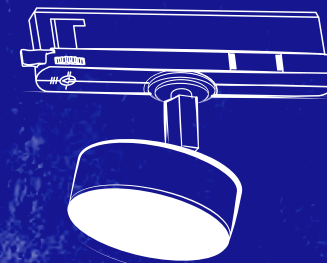

Kanlux

**NOWE OPRAWY
TYPU TRACK LIGHT**

Kanlux BTL/BTLW

Kanlux

Kanlux BTL/BTLW

Nowy design:

- ✓ dostosowane do większości szyn 3-obwodowych, w tym do systemu Kanlux TEAR
- ✓ wyposażone w zasilacz zintegrowany z adapterem

od 15° do 45°

Opcjonalnie, do zastosowania komponent - przysłona posiadająca strukturę

plastra miodu

ograniczająca ośnienie

(dodawany do każdej oprawy BTL z reg. kątem)

Kanlux

Kanlux BTL

Trzy moce do wyboru: