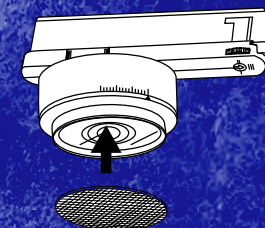

Kanlux

**NOWE OPRAWY
TYPU TRACK LIGHT**

Kanlux BTL/BTLW

Kanlux

Kanlux BTL/BTLW

Nowy design:

- ✓ dostosowane do większości szyn 3-obwodowych, w tym do systemu Kanlux TEAR
- ✓ wyposażone w zasilacz zintegrowany z adapterem

Kanlux BTL/BTLW

Wysoka jakość wykonania potwierdzona 5 letnią gwarancją.

Kanlux

LAB

* 5 LAT GWARANCJI NA WARUNKACH
OSWIADCZENIA GWARANCYJNEGO
DOSTĘPNEGO NA STRONIE INTERNETOWEJ

Kanlux

Kanlux BTL

Oprawy w wersji kierunkowej z soczewką i regulacją kąta świecenia w zakresie

od 15° do 45°

Opcjonalnie, do zastosowania komponent - przysłona posiadająca strukturę

plastra miodu

ograniczająca ośnienie

(dodawany do każdej oprawy BTL z reg. kątem)

Kanlux

Kanlux BTL

Trzy moce do wyboru:

18W 28W 38W

Najpopularniejsze
kolory obudowy:

biały W czarny B

Dwie barwy
świecenia:

4000K NW
3000K WW

Kanlux

Kanlux BTLW

Oprawy z mlecznym kloszem rozpraszającym światło, zapewniającym szeroki kąt świecenia **120°**