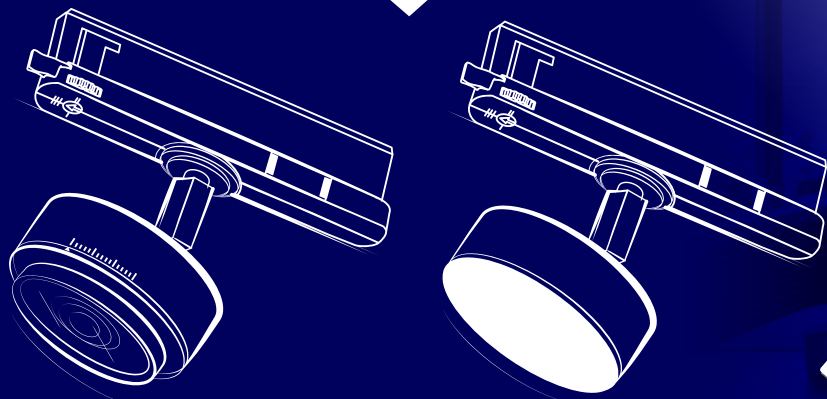

Kanlux

**NOWE OPRAWY
TYPU TRACK LIGHT**

Kanlux BTL/BTLW

Kanlux

Kanlux BTL/BTLW

Nowy design:

- ✓ dostosowane do większości szyn 3-obwodowych, w tym do systemu Kanlux TEAR
- ✓ wyposażone w zasilacz zintegrowany z adapterem

Kanlux

Kanlux BTL/BTLW

Seria opraw Kanlux BTL posiada wysoki współczynnik oddawania barw

CRI>90

Kanlux

LAB

Ra90+
true colors

Kanlux

Kanlux BTL/BTLW

Wysoka jakość wykonania potwierdzona 5 letnią gwarancją.

Kanlux

LAB

* 5 LAT GWARANCJI NA WARUNKACH
OSWIADCZENIA GWARANCYJNEGO
DOSTĘPNEGO NA STRONIE INTERNETOWEJ

Kanlux

Kanlux BTL

Oprawy w wersji kierunkowej z soczewką i regulacją kąta świecenia w zakresie

od 15° do 45°

Opcjonalnie, do zastosowania komponent - przysłona posiadająca strukturę

plastra miodu

ograniczająca ośnienie

(dodawany do każdej oprawy BTL z reg. kątem)

Kanlux

Kanlux BTL

Trzy moce do wyboru: