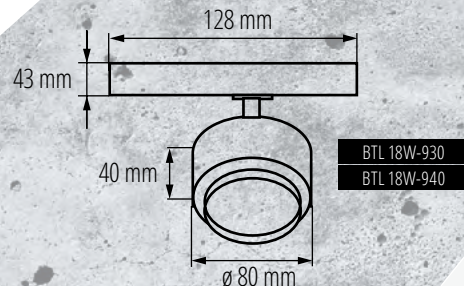

340°

90°

Kanlux

BTL 18W-930
BTL 18W-940

BTL 28W-930
BTL 28W-940

BTL W 18W-930
BTL W 18W-940

BTL 38W-930
BTL 38W-940

Kanlux BTL/BTLW