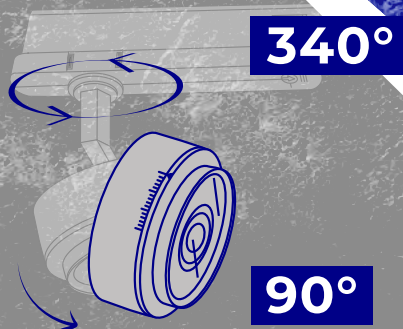

Kanlux BTL/BTLW

Wysoka jakość wykonania potwierdzona 5 letnią gwarancją.

Kanlux

LAB

* 5 LAT GWARANCJI NA WARUNKACH
OSWIADCZENIA GWARANCYJNEGO
DOSTĘPNEGO NA STRONIE INTERNETOWEJ

Kanlux

Kanlux BTL

Oprawy w wersji kierunkowej z soczewką i regulacją kąta świecenia w zakresie

od 15° do 45°

Opcjonalnie, do zastosowania komponent - przysłona posiadająca strukturę

plastra miodu

ograniczająca ośnienie

(dodawany do każdej oprawy BTL z reg. kątem)

Kanlux

Kanlux BTL

Trzy moce do wyboru: