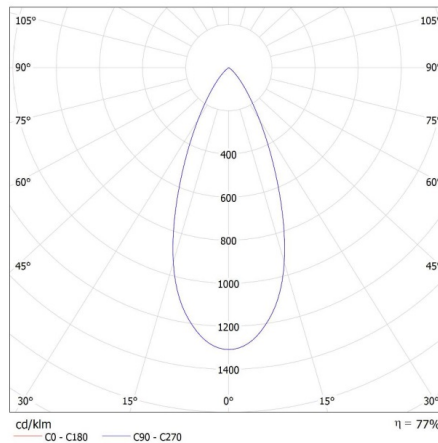

KANLUX S.A. (kat 35652) BTL 18W-940-W 45deg + GRID / LDC (Polar)

KANLUX S.A. (kat 35652) BTL 18W-940-W 15deg + GRID / LDC (Polar)

Luminaire: KANLUX S.A. (kat 35652) BTL 18W-940-W 45deg + GRID
Lamps: 1 x BTL 18W-940