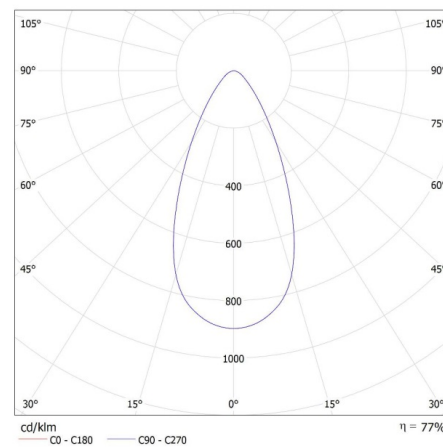

Прожектор для шинопровода

Ступінь IP: 20

ДАНІ ЛОГІСТИКИ:

Як упаковано: 30

Кількість штук в проміжній упаковці: 1

Кількість штук у груповій упаковці: 30

Вага нетто одиниці [г]: 332

Граматура [г]: 406.67

Довжина споживчої упаковки [см]: 12

Ширина споживчої упаковки [см]: 8.5

Висота споживчої упаковки [см]: 14

Вага коробки [кг]: 12.2001

Ширина коробки [см]: 30

Висота коробки [см]: 38.5

Довжина коробки [см]: 45

Обсяг коробки [м³]: 0.051975

ДОДАТКОВІ ВІДОМОСТІ:

- 5 років Гарантії на умовах гарантійної заяви, доступної на веб-сайті