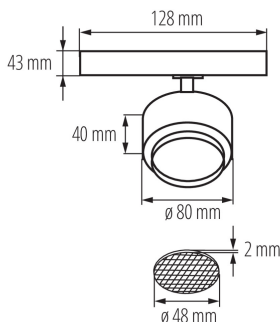

35652 BTL 18W-940-W

Прожектор для шинопровода

5905339356529

Нові світильники Kanlux BTL призначені для монтажу на 3-х фазну шинопровідну систему Kanlux TEAR. Перевагами нових світильників Kanlux BTL є: світловіддача до 100 лм / Вт, високий CRI (> 90), довговічність - 50 000 годин, 5-річна гарантія. Адаптер світильника інтегрований з блоком живлення. Є можливість вибрати один із двох кольорів корпусу світильника (чорний або білий) у двох різних версіях по куту розсіювання: направлений або із широким кутом променя. Світильники Kanlux BTL направленного типу мають регульовану оптичну систему, що дозволяє змінювати кут свічення (15/25/45 градусів), а також оптичну діафрагму в комплекті, яка зменшує ефект відблисків.

ЗАГАЛЬНІ ДАНІ:

Колір: білий

Місце монтажу: на шину TEAR

Місце використання: всередині

Мінімальна відстань від освітленого об'єкта: 0,5m

Можливість співпраці з притемнювачем: ні

Зінтегроване люмінесцентне джерело світла: так

Висота споживчої упаковки [см]: 14

Вага коробки [кг]: 12.2001

Ширина коробки [см]: 30

Висота коробки [см]: 38.5

Довжина коробки [см]: 45

Обсяг коробки [м³]: 0.051975

ДОДАТКОВІ ВІДОМОСТІ:

- 5 років Гарантії на умовах гарантійної заяви, доступної на веб-сайті