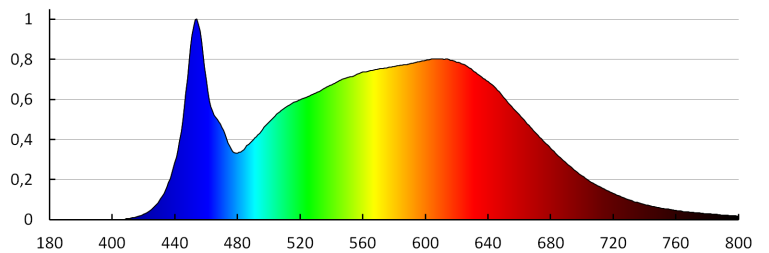

ДОДАТКОВІ ВІДОМОСТІ:

- 5 років Гарантії на умовах гарантійної заяви, доступної на веб-сайті

KANLUX S.A. (kat 35652) BTL 18W-940-W 45deg / LDC (Polar)