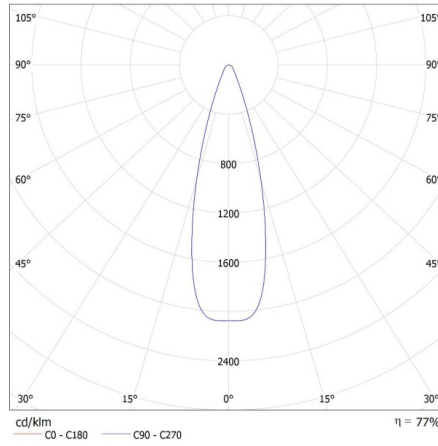

35652 BTL 18W-940-W

Прожектор для шинопровода

KANLUX S.A. (kat 35652) BTL 18W-940-W 15deg / LDC (Polar)

Luminaire: KANLUX S.A. (kat 35652) BTL 18W-940-W 15deg
Lamps: 1 x BTL 18W-940