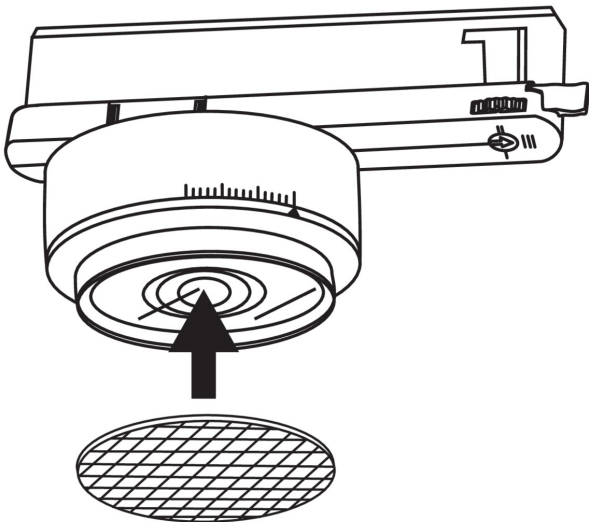

Прожектор для шинопровода