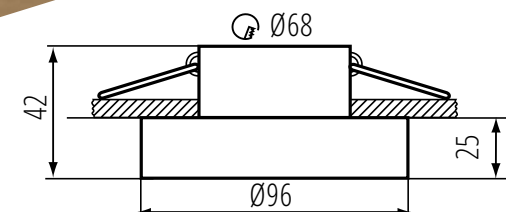

Trzonek: **Gx5,3/GU10**

Materiał: **stop aluminium**

Stopień ochrony: **IP20**

Otwór montażowy: **Ø68mm**

\*brak oprawki i źródła światła w komplecie

**Kanlux**