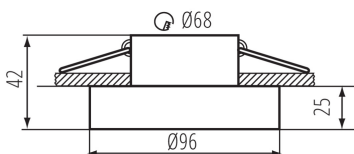

### ЗАГАЛЬНІ ДАНІ:

**Колір:** білий / золотий

**Місце монтажу:** для вбудовування в стелю

**Місце використання:** всередині

**Мінімальна відстань від освітленого об'єкта:** 0,5m

**Кільце декоративне без керамічного патрона:** так

**Продукт не пристосований для накривання**

**термоізоляційним матеріалом:** так

**Висота (мм):** 42

**Діаметр (мм):** 96

**Монтажний отвір (мм):** Ø68