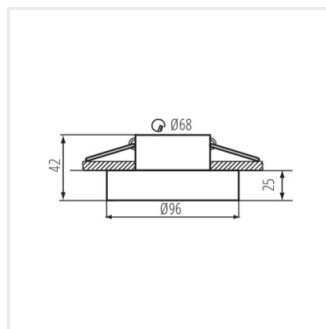

ELICEO

Pierścień oprawy punktowej

ELICEO DSO