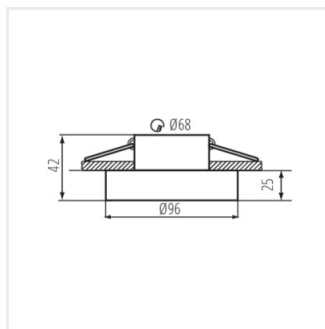

ELICEO-ST DSO