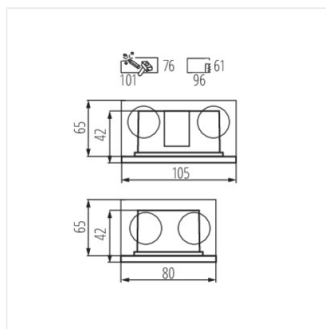

GLASI LED 3W P