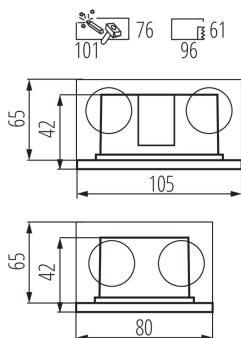

33690 GLASI LED 3W P WW-W

Вбудований світильник

5905339336903

ЗАГАЛЬНІ ДАНІ:

Колір: білий

Місце монтажу: для вбудовування в стіні

Місце використання: всередині і зовні

Мінімальна відстань від освітленого об'єкта: 0,1m

Можливість співпраці з притемнювачем: ні

Монтажна коробка в комплекті: так

Замінні джерела світла: ні

Продукт не пристосований для накривання термоізоляційним матеріалом: так

Довжина (мм): 105

Ширина (мм): 80

Висота (мм): 42

Монтажний отвір (мм): 96x61

Глибина (мм): 42

Зінтегроване люмінесцентне джерело світла: так

ТЕХНІЧНІ ХАРАКТЕРИСТИКИ:

Номинальна напруга (В): 220-240 AC

Номинальна частота (Гц): 50

Потужність максимальна (Вт): 3

Клас захисту від ураження електричним струмом: II

Тип діода: LED SMD

Світловий потік (лм): 130

Корисний світловий потік джерела світла Фісе [лм]: 130

Корисний світловий потік джерела світла Фісе [лм]: у широкому конусі (120°)

Колір лампи: теплий білий

Корельована колірна температура [K]: 3000

Послідовність кольору в еліпсах МакАдама: 6

Індекс кольоропередачі: 80

Тривалість роботи (год): 30000

Кількість циклів ввімкнути/вимкнути: 15000

Кут освітлення (°): 120

Світлова ефективність лампи (лм/Вт): 43

Діапазон температури оточення, впливу якої може піддаватися продукт (°C): -10 : 35

Матеріал корпусу: сплав алюмінію

Матеріал панелі / каркасу: PC

Матеріал захисного скла: скло

Ступінь IP: 44