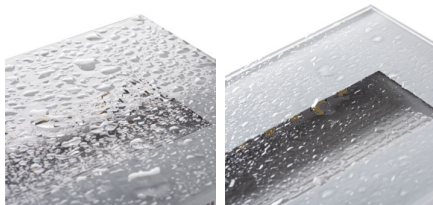

### ЗАГАЛЬНІ ДАНІ:

**Колір:** білий

**Місце монтажу:** для вбудовування в стіні

**Місце використання:** всередині і зовні

**Мінімальна відстань від освітленого об'єкта:** 0,1m

**Можливість співпраці з притемнювачем:** ні