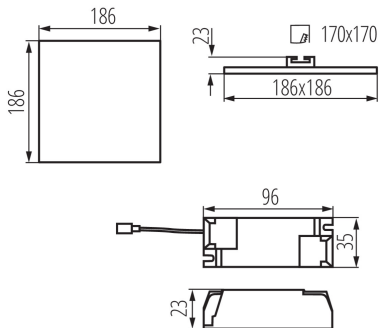

29595 AREL LED DL 20W-WW

Світильник типу downlight (направленого світла)