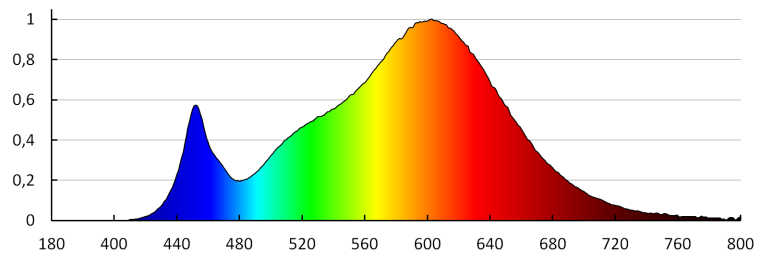

ДАНІ ЛОГІСТИКИ:

Як упаковано: 50

Кількість штук в проміжній упаковці: 1

Кількість штук у груповій упаковці: 50

Вага нетто одиниці [г]: 360

Граматура [г]: 455

Довжина споживчої упаковки [см]: 21.5

Ширина споживчої упаковки [см]: 3

Висота споживчої упаковки [см]: 23

Вага коробки [кг]: 22.75

Ширина коробки [см]: 45

Висота коробки [см]: 25.5

Довжина коробки [см]: 78

Обсяг коробки [м³]: 0.089505

KANLUX S.A. (kat 29595) AREL LED DL 20W-WW / LDC (Polar)