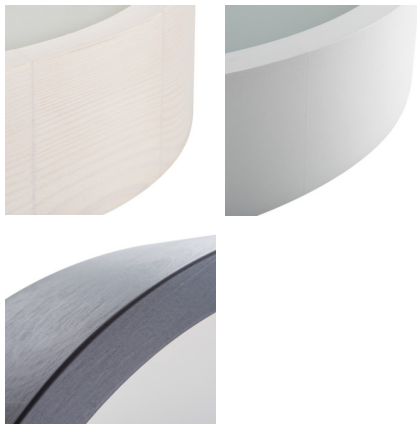

Світильник стельовий

5905339292070

Оригінальні, але стильні круглі світильники Kanlux JASMIN відрізняються сучасним привабливим дизайном. Корпус стельового світильника виконаний з дерева і травленого (сатинового) скла, що забезпечує рівномірний розподіл світла. Класичне поєднання дерева і скла робить його дуже універсальним світловим рішенням.

ЗАГАЛЬНІ ДАНІ:

Колір: чорний

Місце монтажу: для установки на стіні, для установки на стелі

Місце використання: всередині

Мінімальна відстань від освітленого об'єкта: 0,5m

Можливість монтажу на легкозаймистих поверхнях: ні
Продукт непридатний для монтажу на легкозаймистих поверхнях: так

Матеріал корпусу: дерево

Тип з'єднання: Колодка клемна

Діапазон перетинів застосовуваних кабелів [мм²]: 1÷1,5

Ступінь IP: 20

ДАНІ ЛОГІСТИКИ:

Як упаковано: 1

Кількість штук в проміжній упаковці: 1

Кількість штук у груповій упаковці: 1