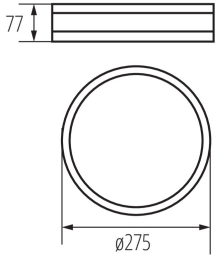

Продукт не пристосований для накривання термоізоляційним матеріалом: так

Висота (мм): 77

Діаметр (мм): 275

ТЕХНІЧНІ ХАРАКТЕРИСТИКИ:

Номинальна напруга (В): 220-240 AC

Номинальна частота (Гц): 50

Потужність максимальна (Вт): max 20

Матеріал корпусу: дерево

Тип з'єднання: Колодка клемна

Діапазон перетинів застосовуваних кабелів [мм²]: 1÷1,5

Ступінь IP: 20

ДАНІ ЛОГІСТИКИ:

Як упаковано: 1

Кількість штук в проміжній упаковці: 1

Кількість штук у груповій упаковці: 1

Вага нетто одиниці [г]: 1202

Граматура [г]: 1340

Довжина споживчої упаковки [см]: 27.5

Ширина споживчої упаковки [см]: 27.5

Світильник стельовий

Висота споживчої упаковки [см]: 8.5

Вага коробки [кг]: 1.34

Ширина коробки [см]: 27.5

Висота коробки [см]: 8.5

Довжина коробки [см]: 27.5

Обсяг коробки [м³]: 0.006428