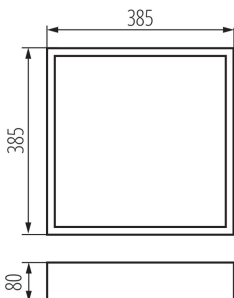

Світильник стельовий

5905339290519

Ретельно виготовлені дерев'яні світильники Kanlux MERSA відкривають можливість цікавого оформлення інтер'єра. Ефектний корпус в поєднанні з сатиновим склом, що забезпечує рівномірний розподіл світла, додасть унікального характеру будь-якому інтер'єру.

ЗАГАЛЬНІ ДАНІ:

Колір: чорний матовий

Місце монтажу: do nadbudowania na ścianie|do nadbudowania na suficie

Місце використання: всередині

Мінімальна відстань від освітленого об'єкта: 0,5m

Продукт непридатний для монтажу на легкозаймистих поверхнях: так

Продукт не пристосований для накривання термоізоляційним матеріалом: так

Довжина (мм): 385

Ширина (мм): 385

Висота (мм): 80

ТЕХНІЧНІ ХАРАКТЕРИСТИКИ:

Номинальна напруга (В): 220-240 AC

Номинальна частота (Гц): 50

Потужність максимальна (Вт): 3 x max 20

Клас захисту від ураження електричним струмом: I

Матеріал плафону: скло

Джерела світла: LED

в комплекті джерело світла: ні

Цоколь: E27

Діапазон температури оточення, впливу якої може піддаватися продукт (°C): 5÷25

Матеріал корпусу: дерево

Тип з'єднання: клемник самозатискний

Діапазон перетинів застосовуваних кабелів [мм²]: 1÷2,5

Ступінь IP: 20

ДАНІ ЛОГІСТИКИ:

Як упаковано: 1

Кількість штук в проміжній упаковці: 1

Кількість штук у груповій упаковці: 1

Вага нетто одиниці [г]: 3000

Граматура [г]: 3300

Довжина споживчої упаковки [см]: 40

Ширина споживчої упаковки [см]: 39.5

Висота споживчої упаковки [см]: 10.5