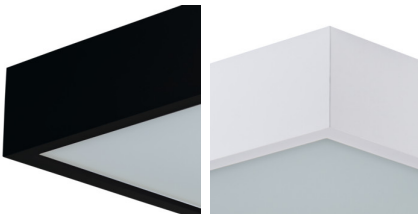

Світильник стельовий

5905339290519

Ретельно виготовлені дерев'яні світильники Kanlux MERSA відкривають можливість цікавого оформлення інтер'єра. Ефектний корпус в поєднанні з сатиновим склом, що забезпечує рівномірний розподіл світла, додасть унікального характеру будь-якому інтер'єру.

ЗАГАЛЬНІ ДАНІ:

Колір: чорний матовий

Місце монтажу: do nadbudowania na ścianie|do nadbudowania na suficie

Місце використання: всередині

Мінімальна відстань від освітленого об'єкта: 0,5m

Продукт непридатний для монтажу на легкозаймистих поверхнях: так

Матеріал корпусу: дерево

Тип з'єднання: клемник самозатискний

Діапазон перетинів застосовуваних кабелів [мм²]: 1÷2,5

Ступінь IP: 20

ДАНІ ЛОГІСТИКИ:

Як упаковано: 1

Кількість штук в проміжній упаковці: 1

Кількість штук у груповій упаковці: 1