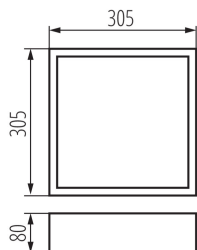

Світильник стельовий

5905339290502

Ретельно виготовлені дерев'яні світильники Kanlux MERSA відкривають можливість цікавого оформлення інтер'єра. Ефектний корпус в поєднанні з сатиновим склом, що забезпечує рівномірний розподіл світла, додасть унікального характеру будь-якому інтер'єру.

ЗАГАЛЬНІ ДАНІ:

Колір: чорний матовий

Місце монтажу: do nadbudowania na ścianie|do nadbudowania na suficie

Місце використання: всередині

Мінімальна відстань від освітленого об'єкта: 0,5m

Продукт непридатний для монтажу на легкозаймистих поверхнях: так

Продукт не пристосований для накривання термоізоляційним матеріалом: так

Довжина (мм): 305

Ширина (мм): 305

Висота (мм): 80

ТЕХНІЧНІ ХАРАКТЕРИСТИКИ:

Номинальна напруга (В): 220-240 AC

Номинальна частота (Гц): 50

Потужність максимальна (Вт): 2 x max 20

Клас захисту від ураження електричним струмом: I

Матеріал плафону: скло

Джерела світла: LED

в комплекті джерело світла: ні

Цоколь: E27

Діапазон температури оточення, впливу якої може піддаватися продукт (°C): 5÷25

Матеріал корпусу: дерево

Тип з'єднання: клемник самозатискний

Діапазон перетинів застосовуваних кабелів [мм²]: 1÷2,5

Ступінь IP: 20

ДАНІ ЛОГІСТИКИ:

Як упаковано: 1

Кількість штук в проміжній упаковці: 1

Кількість штук у груповій упаковці: 1

Вага нетто одиниці [г]: 2100

Граматура [г]: 2300

Довжина споживчої упаковки [см]: 32

Ширина споживчої упаковки [см]: 32

Висота споживчої упаковки [см]: 9