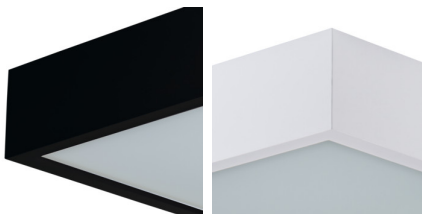

Світильник стельовий

5905339290502

Ретельно виготовлені дерев'яні світильники Kanlux MERSA відкривають можливість цікавого оформлення інтер'єра. Ефектний корпус в поєднанні з сатиновим склом, що забезпечує рівномірний розподіл світла, додасть унікального характеру будь-якому інтер'єру.

ЗАГАЛЬНІ ДАНІ:

Колір: чорний матовий

Місце монтажу: do nadbudowania na ścianie|do nadbudowania na suficie

Місце використання: всередині

Мінімальна відстань від освітленого об'єкта: 0,5m

Продукт непридатний для монтажу на легкозаймистих поверхнях: так

Матеріал корпусу: дерево

Тип з'єднання: клемник самозатискний

Діапазон перетинів застосовуваних кабелів [мм²]: 1÷2,5

Ступінь IP: 20

ДАНІ ЛОГІСТИКИ:

Як упаковано: 1

Кількість штук в проміжній упаковці: 1

Кількість штук у груповій упаковці: 1