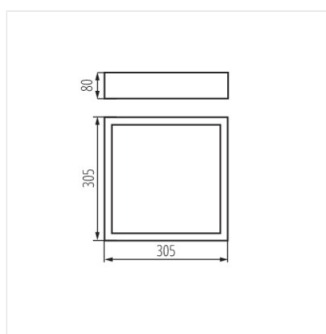

MERSA

Світильник стельовий

MERSA 300