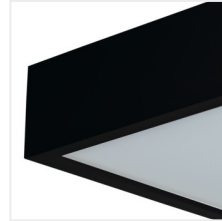

Світильник стельовий

[V] 220-240 AC	[Hz] 50		IP 20		°C 5+25	
	(mm ²) 1+2,5	m 0,5m	CE	EAC	UK CA	

MERSA 300-B/M

MERSA 300-W/M	25675	2 x max 20	E27	GLS/CFL/LED	білий матовий
MERSA 380-W/M	25678	3 x max 20	E27	GLS/CFL/LED	білий матовий
MERSA 300-B/M	29050	2 x max 20	E27	GLS/CFL/LED	чорний матовий
MERSA 380-B/M	29051	3 x max 20	E27	GLS/CFL/LED	чорний матовий

Ретельно виготовлені дерев'яні світильники Kanlux MERSA відкривають можливість цікавого оформлення інтер'єра. Ефектний корпус в поєднанні з сатиновим склом, що забезпечує рівномірний розподіл світла, додасть унікального характеру будь-якому інтер'єру.

- Матеріал корпусу: дерево
- Матеріал плафону: скло

MERSA

Світильник стельовий

MERSA 300-W/M

MERSA 380-W/M

MERSA 300-B/M

MERSA 380-B/M

MERSA 300