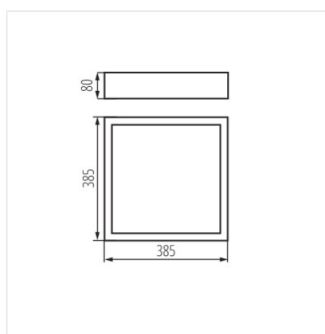

MERSA

Світильник стельовий

MERSA 380