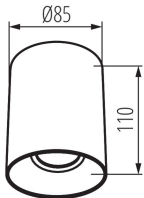

Стельовий точковий світильник

5905339275714

MODERN
design

HIGH
quality
finish

Kanlux RITI - це світильник, виготовлений з алюмінію. Його корпус оброблено із використанням піскоструминної технології та покрито матовим лаком в елегантному чорному або білому кольорі. Світильник Kanlux RITI характеризується гарною обробкою та сучасним дизайном. Ми можемо успішно використовувати його як індивідуальне освітлення або поєднати кілька світильників у групу. Будова корпусу дозволяє легко замінювати джерело світла. Існує можливість вибрати колір відбивача: мідно-золотистий із блискучим пігментом, білий або чорний. Також можна встановити додаткові срібні відбивачі Kanlux RITI REF. Світильник Kanlux RITI призначений для накладного монтажу.

ЗАГАЛЬНІ ДАНІ:

Колір: чорний / золотий

Місце монтажу: для установки на стелі

Місце використання: всередині

Мінімальна відстань від освітленого об'єкта: 0,5м

Висота (мм): 110

Діаметр (мм): 85

ТЕХНІЧНІ ХАРАКТЕРИСТИКИ:

Номинальна напруга (В): 220-240 AC

Номинальна частота (Гц): 50

Потужність максимальна (Вт): max 10

Клас захисту від ураження електричним струмом: I

Джерела світла: PAR16

в комплекті джерело світла: ні

Цоколь: GU10

Діапазон температури оточення, впливу якої може

піддаватися продукт (°C): 5÷25

Матеріал корпусу: сплав алюмінію

Тип з'єднання: клемник гвинтовий

Діапазон перетинів застосовуваних кабелів [мм²]: 1÷2,5

Ступінь IP: 20

ДАНІ ЛОГІСТИКИ:

Як упаковано: 20

Кількість штук в проміжній упаковці: 1

Кількість штук у груповій упаковці: 20

Кількість штук в шарі на піддоні: 160

Вага нетто одиниці [г]: 300

Граматура [г]: 363