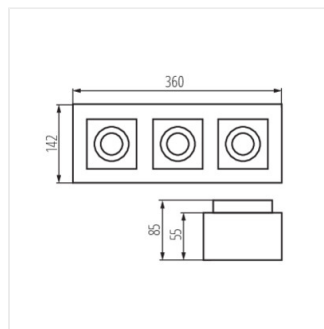

STOBI DLP 350