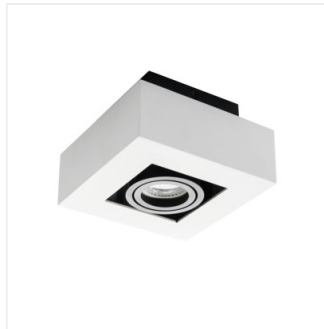

STOBI

Стельовий точковий світильник

MODERN
design

HIGH
quality
finish

 220-240 AC	 50	 PAR16	 GU10		 IP 20	
 5÷25			 60/45		 1÷2,5	 0,5m

STOBI DLP 50-B

Model	Article No.	Max Power	Color
STOBI DLP 50-B	26830	max 25	чорний
STOBI DLP 50-W	26831	max 25	білий
STOBI DLP 250-B	26832	2 x max 25	чорний
STOBI DLP 250-W	26833	2 x max 25	білий
STOBI DLP 350-B	26834	3 x max 25	чорний
STOBI DLP 350-W	26835	3 x max 25	білий
STOBI DLP 450-B	26836	4 x max 25	чорний
STOBI DLP 450-W	26837	4 x max 25	білий

Kanlux STOBI - це лінія стельових світильників зі змінним джерелом світла. Вони виготовлені з алюмінію і мають можливість повного регулювання кута падіння світла. Високоякісна обробка (матова поверхня, шліфувана) і простий дизайн роблять світильники ідеальними для домашньої обстановки, а також для офісів і квартир.

- Матеріал корпусу: сплав алюмінію

STOBI

Стельовий точковий світильник

STOBI DLP 50-B

STOBI DLP 50-W

STOBI DLP 250-B

STOBI DLP 250-W

STOBI DLP 350-B