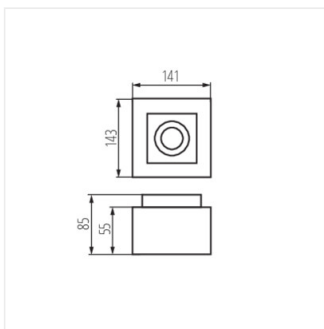

STOBI DLP 50