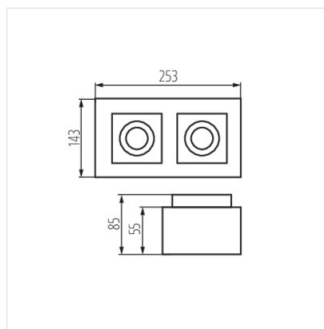

STOBI DLP 250