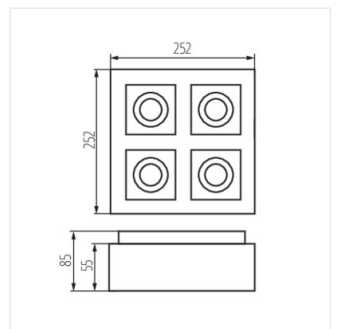

STOBI DLP 450