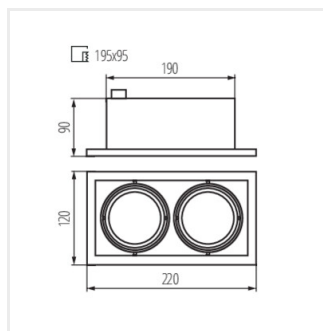

MERIL DLP-250