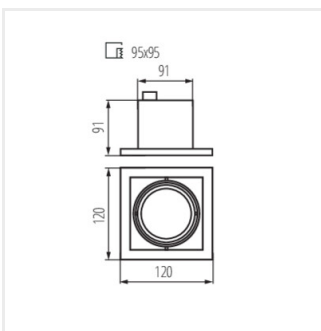

MERIL DLP-50