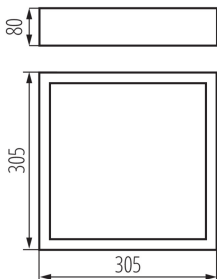

Світильник стельовий

5905339256751

Ретельно виготовлені дерев'яні світильники Kanlux MERSA відкривають можливість цікавого оформлення інтер'єра. Ефектний корпус в поєднанні з сатиновим склом, що забезпечує рівномірний розподіл світла, додасть унікального характеру будь-якому інтер'єру.

ЗАГАЛЬНІ ДАНІ:

Колір: білий матовий

Місце монтажу: do nadbudowania na ścianie|do nadbudowania na suficie

Місце використання: всередині

Мінімальна відстань від освітленого об'єкта: 0,5m

Продукт непридатний для монтажу на легкозаймистих поверхнях: так

Продукт не пристосований для накривання термоізоляційним матеріалом: так

Довжина (мм): 305

Ширина (мм): 305

Висота (мм): 80

ТЕХНІЧНІ ХАРАКТЕРИСТИКИ:

Номинальна напруга (В): 220-240 AC

Номинальна частота (Гц): 50

Потужність максимальна (Вт): 2 x max 20

Клас захисту від ураження електричним струмом: I

Матеріал плафону: скло

Джерела світла: LED

в комплекті джерело світла: ні

Цоколь: E27

Діапазон температури оточення, впливу якої може піддаватися продукт (°C): 5÷25

Матеріал корпусу: дерево

Тип з'єднання: клемник самозатискний

Діапазон перетинів застосовуваних кабелів [мм²]: 1÷2,5

Ступінь IP: 20

ДАНІ ЛОГІСТИКИ:

Як упаковано: 1

Кількість штук в проміжній упаковці: 1

Кількість штук у груповій упаковці: 1

Вага нетто одиниці [г]: 2100

Граматура [г]: 2300

Довжина споживчої упаковки [см]: 32

Ширина споживчої упаковки [см]: 32

Висота споживчої упаковки [см]: 9