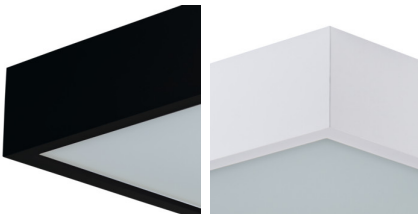

Світильник стельовий

5905339256751

Ретельно виготовлені дерев'яні світильники Kanlux MERSA відкривають можливість цікавого оформлення інтер'єра. Ефектний корпус в поєднанні з сатиновим склом, що забезпечує рівномірний розподіл світла, додасть унікального характеру будь-якому інтер'єру.

ЗАГАЛЬНІ ДАНІ:

Колір: білий матовий

Місце монтажу: do nadbudowania na ścianie|do nadbudowania na suficie

Місце використання: всередині

Мінімальна відстань від освітленого об'єкта: 0,5m

Продукт непридатний для монтажу на легкозаймистих поверхнях: так

Матеріал корпусу: дерево

Тип з'єднання: клемник самозатискний

Діапазон перетинів застосовуваних кабелів [мм²]: 1÷2,5

Ступінь IP: 20

ДАНІ ЛОГІСТИКИ:

Як упаковано: 1

Кількість штук в проміжній упаковці: 1

Кількість штук у груповій упаковці: 1