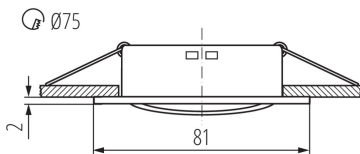

Стельовий точковий світильник

5905339025517

pdf_footer_created: 15.11.2022, 06:21

Ми залишаємо за собою право на внесення технічних змін. Дані, що містяться в цьому матеріалі, не мають юридично обов'язкової сили.

Фотометрія: результати, отримані при тестуванні конкретного екземпляра.