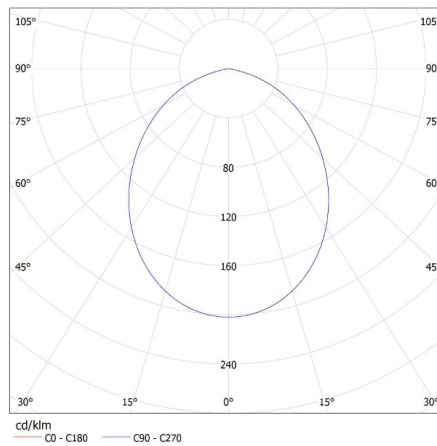

Ширина споживчої упаковки [см]: 10.5

Висота споживчої упаковки [см]: 14

Вага коробки [кг]: 11.19

Ширина коробки [см]: 23

Висота коробки [см]: 30

Довжина коробки [см]: 54

Обсяг коробки [м³]: 0.03726

KANLUX S.A. (kat 24363) SONOR GU10 CO-W + TOMI / LDC (Polar)