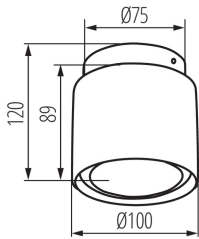

Стельовий точковий світильник