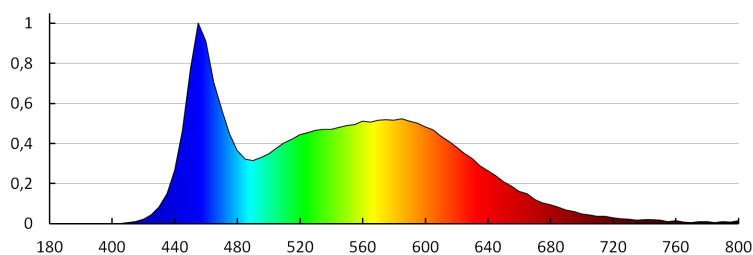

ДАНІ ЛОГІСТИКИ:

Як упаковано: 200

Кількість штук в проміжній упаковці: 1

Кількість штук у груповій упаковці: 200

Кількість штук в шарі на піддоні: 1400

Вага нетто одиниці [г]: 14

Граматура [г]: 38.5

Довжина споживчої упаковки [см]: 2

Ширина споживчої упаковки [см]: 9

Висота споживчої упаковки [см]: 12

Вага коробки [кг]: 7.7

Ширина коробки [см]: 46.5

Висота коробки [см]: 23

Довжина коробки [см]: 47

Обсяг коробки [м³]: 0.050267