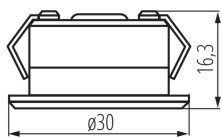

Світлодіодний акцентний світильник

5905339235213

Kanlux IMBER LED - це водонепроникний вбудований акцентний світильник. Однією з його переваг є низька робоча температура, завдяки якій він також може легко встановлюватися на дерев'яне покриття. Унікальний дизайн світильника - це рівномірне випромінювання світла, а використовувані тут світлодіоди гарантують високу енергоефективність. Світлодіодний світильник Kanlux IMBER - це відмінна ідея для освітлення душових кабін або обшивки покрівлі зовні будинку.

ЗАГАЛЬНІ ДАНІ:

Колір: Алюміній

Місце монтажу: для вбудовування в стелю

Місце використання: всередині

Мінімальна відстань від освітленого об'єкта: 0,1m

Можливість співпраці з притемнювачем: ні

Продукт не пристосований для накривання термоізоляційним матеріалом: так

Висота (мм): 16.3

Діаметр (мм): 30

Монтажний отвір (мм): Ø27

Зінтегроване люмініцентне джерело світла: так

ТЕХНІЧНІ ХАРАКТЕРИСТИКИ:

Номинальна напруга (В): 12 AC; 12 DC

Потужність максимальна (Вт): 1

Клас захисту від ураження електричним струмом: III

Матеріал плафону: пластмаса

Тип діода: LED SMD

Світловий потік (лм): 40

Колір лампи: холодно-білий

Корельована колірна температура [K]: 6500

Послідовність кольору в еліпсах МакАдама: ≤6

Індекс кольоропередачі: 80

Тривалість роботи (год): 30000

Кількість циклів ввімкнута/вимкнута: ≥20000

Кут освітлення (°): 105

Світлова ефективність лампи (лм/Вт): 40

Діапазон температури оточення, впливу якої може піддаватися продукт (°C): -20÷50

Матеріал корпусу: сплав алюмінію

Тип з'єднання: Вільні кінці проводів

Тривалість нагріву лампи (с): ≤1

Тривалість запалювання лампи (с): ≤0,5