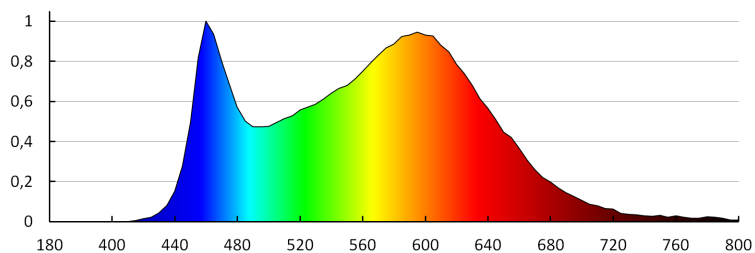

ДАНІ ЛОГІСТИКИ:

Як упаковано: 200
Кількість штук в проміжній упаковці: 1
Кількість штук у груповій упаковці: 200
Кількість штук в шарі на піддоні: 1400
Вага нетто одиниці [г]: 14
Граматура [г]: 38.5
Довжина споживчої упаковки [см]: 2
Ширина споживчої упаковки [см]: 9
Висота споживчої упаковки [см]: 12
Вага коробки [кг]: 7.7
Ширина коробки [см]: 46.5
Висота коробки [см]: 23
Довжина коробки [см]: 47
Обсяг коробки [м³]: 0.050267

KANLUX S.A. (kat 23520) IMBER LED NW / Krzywa rozsyłu światła (biegunowo)