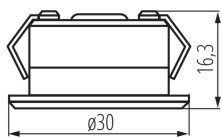

Світлодіодний акцентний світильник

5905339235206

Kanlux IMBER LED - це водонепроникний вбудований акцентний світильник. Однією з його переваг є низька робоча температура, завдяки якій він також може легко встановлюватися на дерев'яне покриття. Унікальний дизайн світильника - це рівномірне випромінювання світла, а використовувані тут світлодіоди гарантують високу енергоефективність. Світлодіодний світильник Kanlux IMBER - це відмінна ідея для освітлення душових кабін або обшивки покрівлі зовні будинку.

ЗАГАЛЬНІ ДАНІ:

Колір: Алюміній

Місце монтажу: для вбудовування в стелю

Місце використання: всередині

Мінімальна відстань від освітленого об'єкта: 0,1m

Можливість співпраці з притемнювачем: ні

Продукт не пристосований для накривання термоізоляційним матеріалом: так

Висота (мм): 16.3

Діаметр (мм): 30

Монтажний отвір (мм): Ø27

Зінтегроване люмінесцентне джерело світла: так

ТЕХНІЧНІ ХАРАКТЕРИСТИКИ:

Номинальна напруга (В): 12 AC; 12 DC

Потужність максимальна (Вт): 1

Клас захисту від ураження електричним струмом: III

Матеріал плафону: пластмаса

Тип діода: LED SMD

Світловий потік (лм): 40

Колір лампи: біла

Корельована колірна температура [K]: 4000

Послідовність кольору в еліпсах МакАдама: ≤6

Індекс кольоропередачі: 80

Тривалість роботи (год): 30000

Кількість циклів ввімкнута/вимкнута: ≥20000

Кут освітлення (°): 105

Світлова ефективність лампи (лм/Вт): 40

Діапазон температури оточення, впливу якої може піддаватися продукт (°C): -20÷50

Матеріал корпусу: сплав алюмінію

Тип з'єднання: Вільні кінці проводів

Тривалість нагріву лампи (с): ≤1

Тривалість запалювання лампи (с): ≤0,5