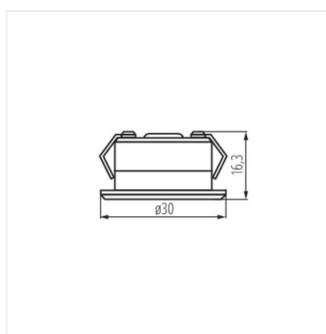

IMBER LED

Світлодіодний акцентний світильник

IMBER LED