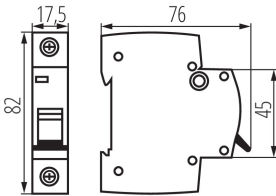

23140 KMB6-B16/1

Автоматичний вимикач, 1P

5905339231406

ЗАГАЛЬНІ ДАНІ:

Колір: білий

Місце монтажу: на шину TH35

Норма: PN-EN 60898-1

ТЕХНІЧНІ ХАРАКТЕРИСТИКИ:

Кількість штук в проміжній упаковці: 12

Кількість штук у груповій упаковці: 120

Вага нетто одиниці [г]: 94

Граматура [г]: 104

Довжина споживчої упаковки [см]: 2

Ширина споживчої упаковки [см]: 7.5

Висота споживчої упаковки [см]: 8.5

Вага коробки [кг]: 12.48

Ширина коробки [см]: 25

Висота коробки [см]: 19.5

Довжина коробки [см]: 45

Обсяг коробки [м³]: 0.021938