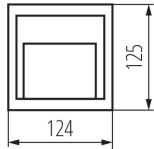

Настінний світильник