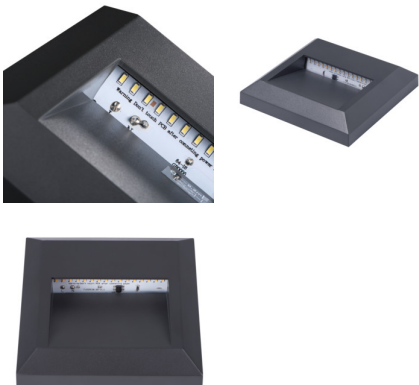

Настінний світильник

5905339227706

Kanlux CROTO — це світильник кольору графіту, для монтажу на поверхні, що відрізняється сучасним дизайном та енергозощадністю. Особлива форма передньої панелі створює ефект щільного прилягання до стіни. Світильник чудово виконує свою функцію джерела декоративного освітлення, освітлення сходів або загального простору навколо будівлі.

ЗАГАЛЬНІ ДАНІ:

Колір: сірий

Місце монтажу: для установки на стіні

Місце використання: всередині і зовні

Мінімальна відстань від освітленого об'єкта: 0,2m

Можливість співпраці з притемнювачем: ні

Довжина (мм): 124

Ширина (мм): 28

Висота (мм): 125

Зінтегроване люмінесцентне джерело світла: так

ТЕХНІЧНІ ХАРАКТЕРИСТИКИ:

Номинальна напруга (В): 220-240 AC

Номинальна частота (Гц): 50

Потужність максимальна (Вт): 1,1

Клас захисту від ураження електричним струмом: II

Тип діода: LED SMD

Світловий потік (лм): 30

Колір лампи: холодно-білий

Корельована колірна температура [K]: 6500

Послідовність кольору в еліпсах МакАдама: ≤ 6

Індекс кольоропередачі: 80

Тривалість роботи (год): 20000