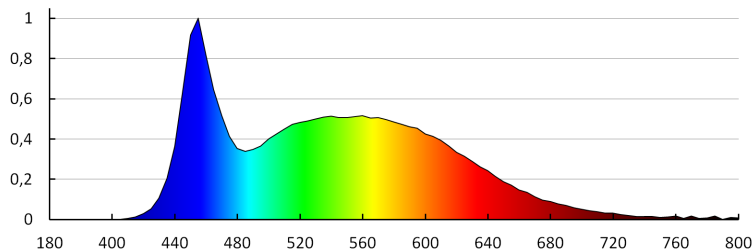

Настінний світильник

ДАНІ ЛОГІСТИКИ:

Як упаковано: 40

Кількість штук в проміжній упаковці: 1

Кількість штук у груповій упаковці: 40

Вага нетто одиниці [г]: 190

Граматура [г]: 240

Довжина споживчої упаковки [см]: 13.5

Ширина споживчої упаковки [см]: 3.5

Висота споживчої упаковки [см]: 13.5

Вага коробки [кг]: 9.6

Ширина коробки [см]: 21

Висота коробки [см]: 29

Довжина коробки [см]: 56

Обсяг коробки [м³]: 0.034104

KANLUX S.A. (kat 22770) CROTO LED GR-L / Krzywa rozsyłu światła (biegunowo)