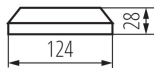

Настінний світильник