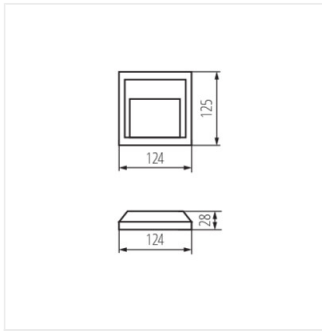

CROTO LED

Настінний світильник

CROTO LED-GR-L