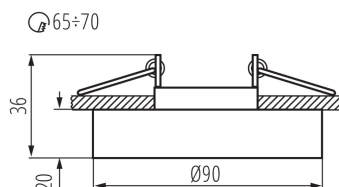

Широкий асортимент моделей світильників Kanlux MORTA дозволить вам створити оригінальний дизайн у будь-якому приміщенні. Kanlux MORTA виправдає очікування усіх, хто цінує високоякісну продукцію, що відрізняється привабливим і оригінальним дизайном.

ЗАГАЛЬНІ ДАНІ:

Колір: чорний

Необхідність використання самозахисних ламп: так

Місце монтажу: для вбудовування в стелю

Місце використання: всередині

Мінімальна відстань від освітленого об'єкта: 0,5m

Продукт непридатний для монтажу на легкозаймистих поверхнях: >35W

Продукт не пристосований для накривання термоізоляційним матеріалом: так

Висота (мм): 36

Діаметр (мм): 90

Монтажний отвір (мм): Ø65-70

ТЕХНІЧНІ ХАРАКТЕРИСТИКИ:

Номинальна напруга (В): 12 AC; 12 DC

Потужність максимальна (Вт): max 10

Клас захисту від ураження електричним струмом: III

Джерела світла: MR16

в комплекті джерело світла: ні

Цоколь: Gx5,3

Діапазон температури оточення, впливу якої може піддаватися продукт (°C): 5÷25

Матеріал корпусу: скло

Тип з'єднання: Вільні кінці проводів

Довжина проводу (м): 0.12

Перетин кабелю [мм²]: 0.75

Налаштування кута освітлення світильника: відсутнє

Ступінь IP: 20

ДАНІ ЛОГІСТИКИ:

Одиниця виміру: штука

Як упаковано: 30

Кількість штук в проміжній упаковці: 1

Кількість штук у груповій упаковці: 30

Кількість штук в шарі на піддоні: 210

Вага нетто одиниці [г]: 210

Date of issue: 11.05.2023, 14:37

Ми залишаємо за собою право на внесення технічних змін. Дані, що містяться в цьому матеріалі, не мають юридично обов'язкової сили.

Фотометрія: результати, отримані при тестуванні конкретного екземпляра.